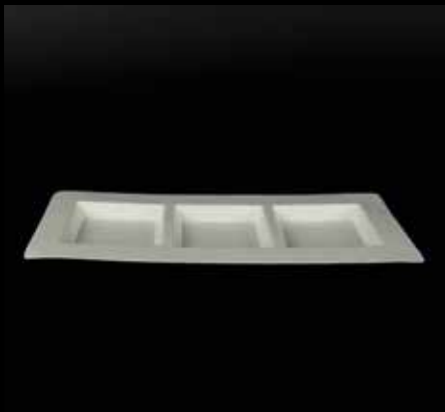

ET021002
PIATTI DESIGN – POLPA DI
CELLULOSA
Piatto rettangolare 3 scomparti

MAX
70°C